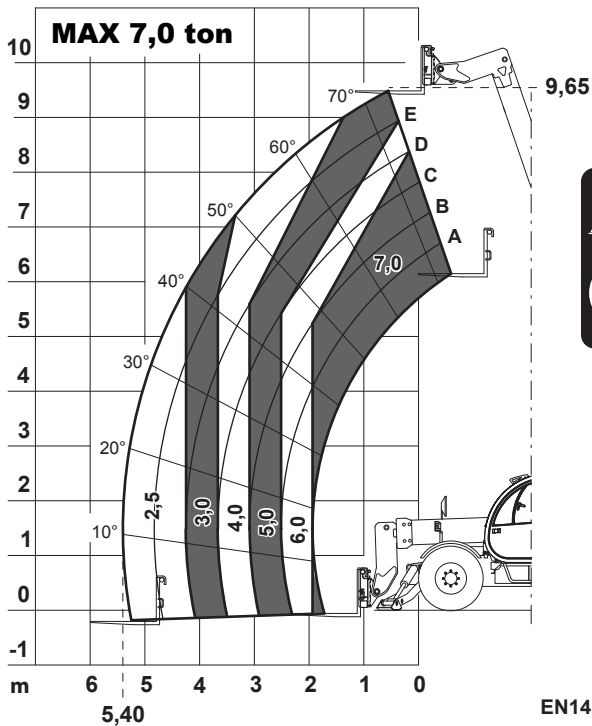

# DT70

AXBI468/1

EN1459