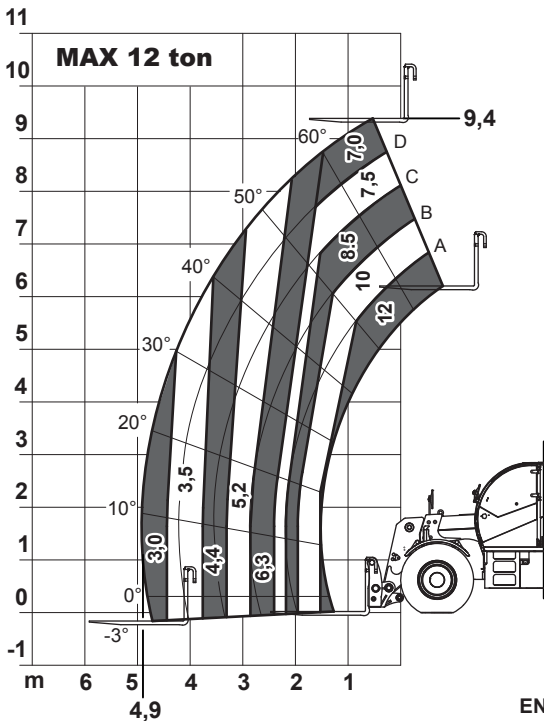

DT120

AXBI469

EN1459